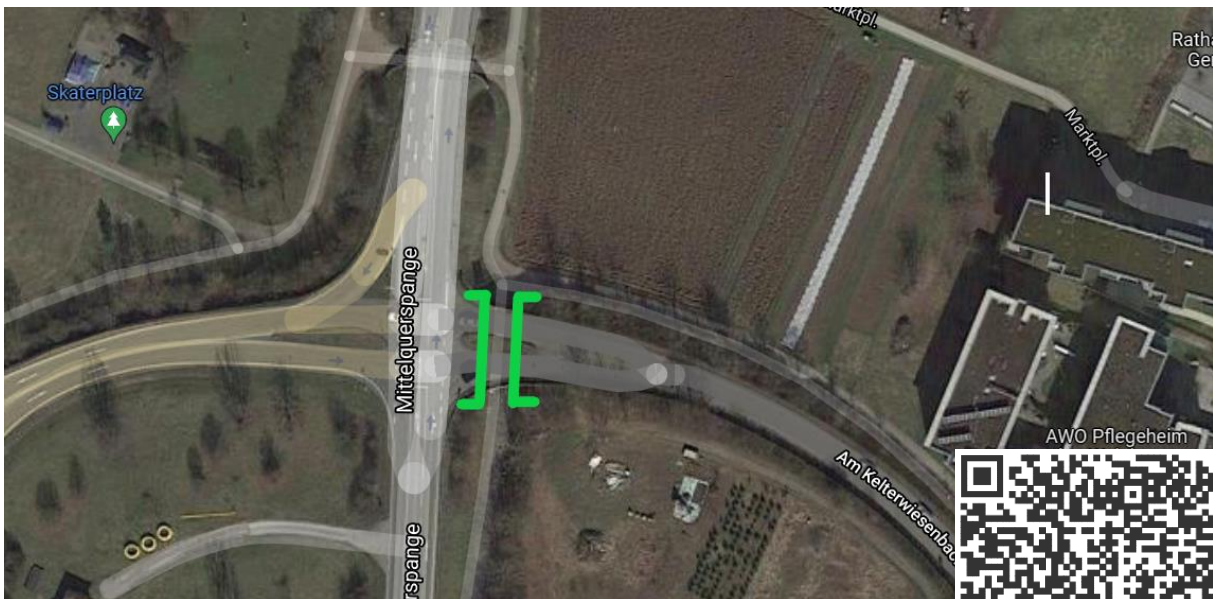

Leitsystem der Hall of Fame Remshalden

Hier finden Sie die zur Verfügung Gestellten Flächen (stand November 2022):

Stegwiesen Geradstetten

Stegwiesenweg 1 73630 Remshalden

Unterführung Mittelquerspange

Gehweg hinter dem AWO Pflegeheim parallel zur Mittelquerspange

In Geradstetten 73630 Remshalden

Jahnhal Grunbach

Bahnhofstraße 29/1 73630 Remshalden

Unterführung Riedstraße Grunbach

Teiler Grunbach Rems Nord und Süd Seite

Unterführung Teiler Grunbach Beutelsbacher Straße

Unterführung Mittelquerspanne Unterer Wasen Geradstetten

Sporthalle Grunbach Süd

Goethestraße 28 73630 Remshalden

Stromkasten Rommenhollerstraße Grunbach

Dem JGR wurden auch weitere Flächen zur Verfügung gestellt, die in Zukunft im Rahmen von Projekten umgestaltet werden sollen.