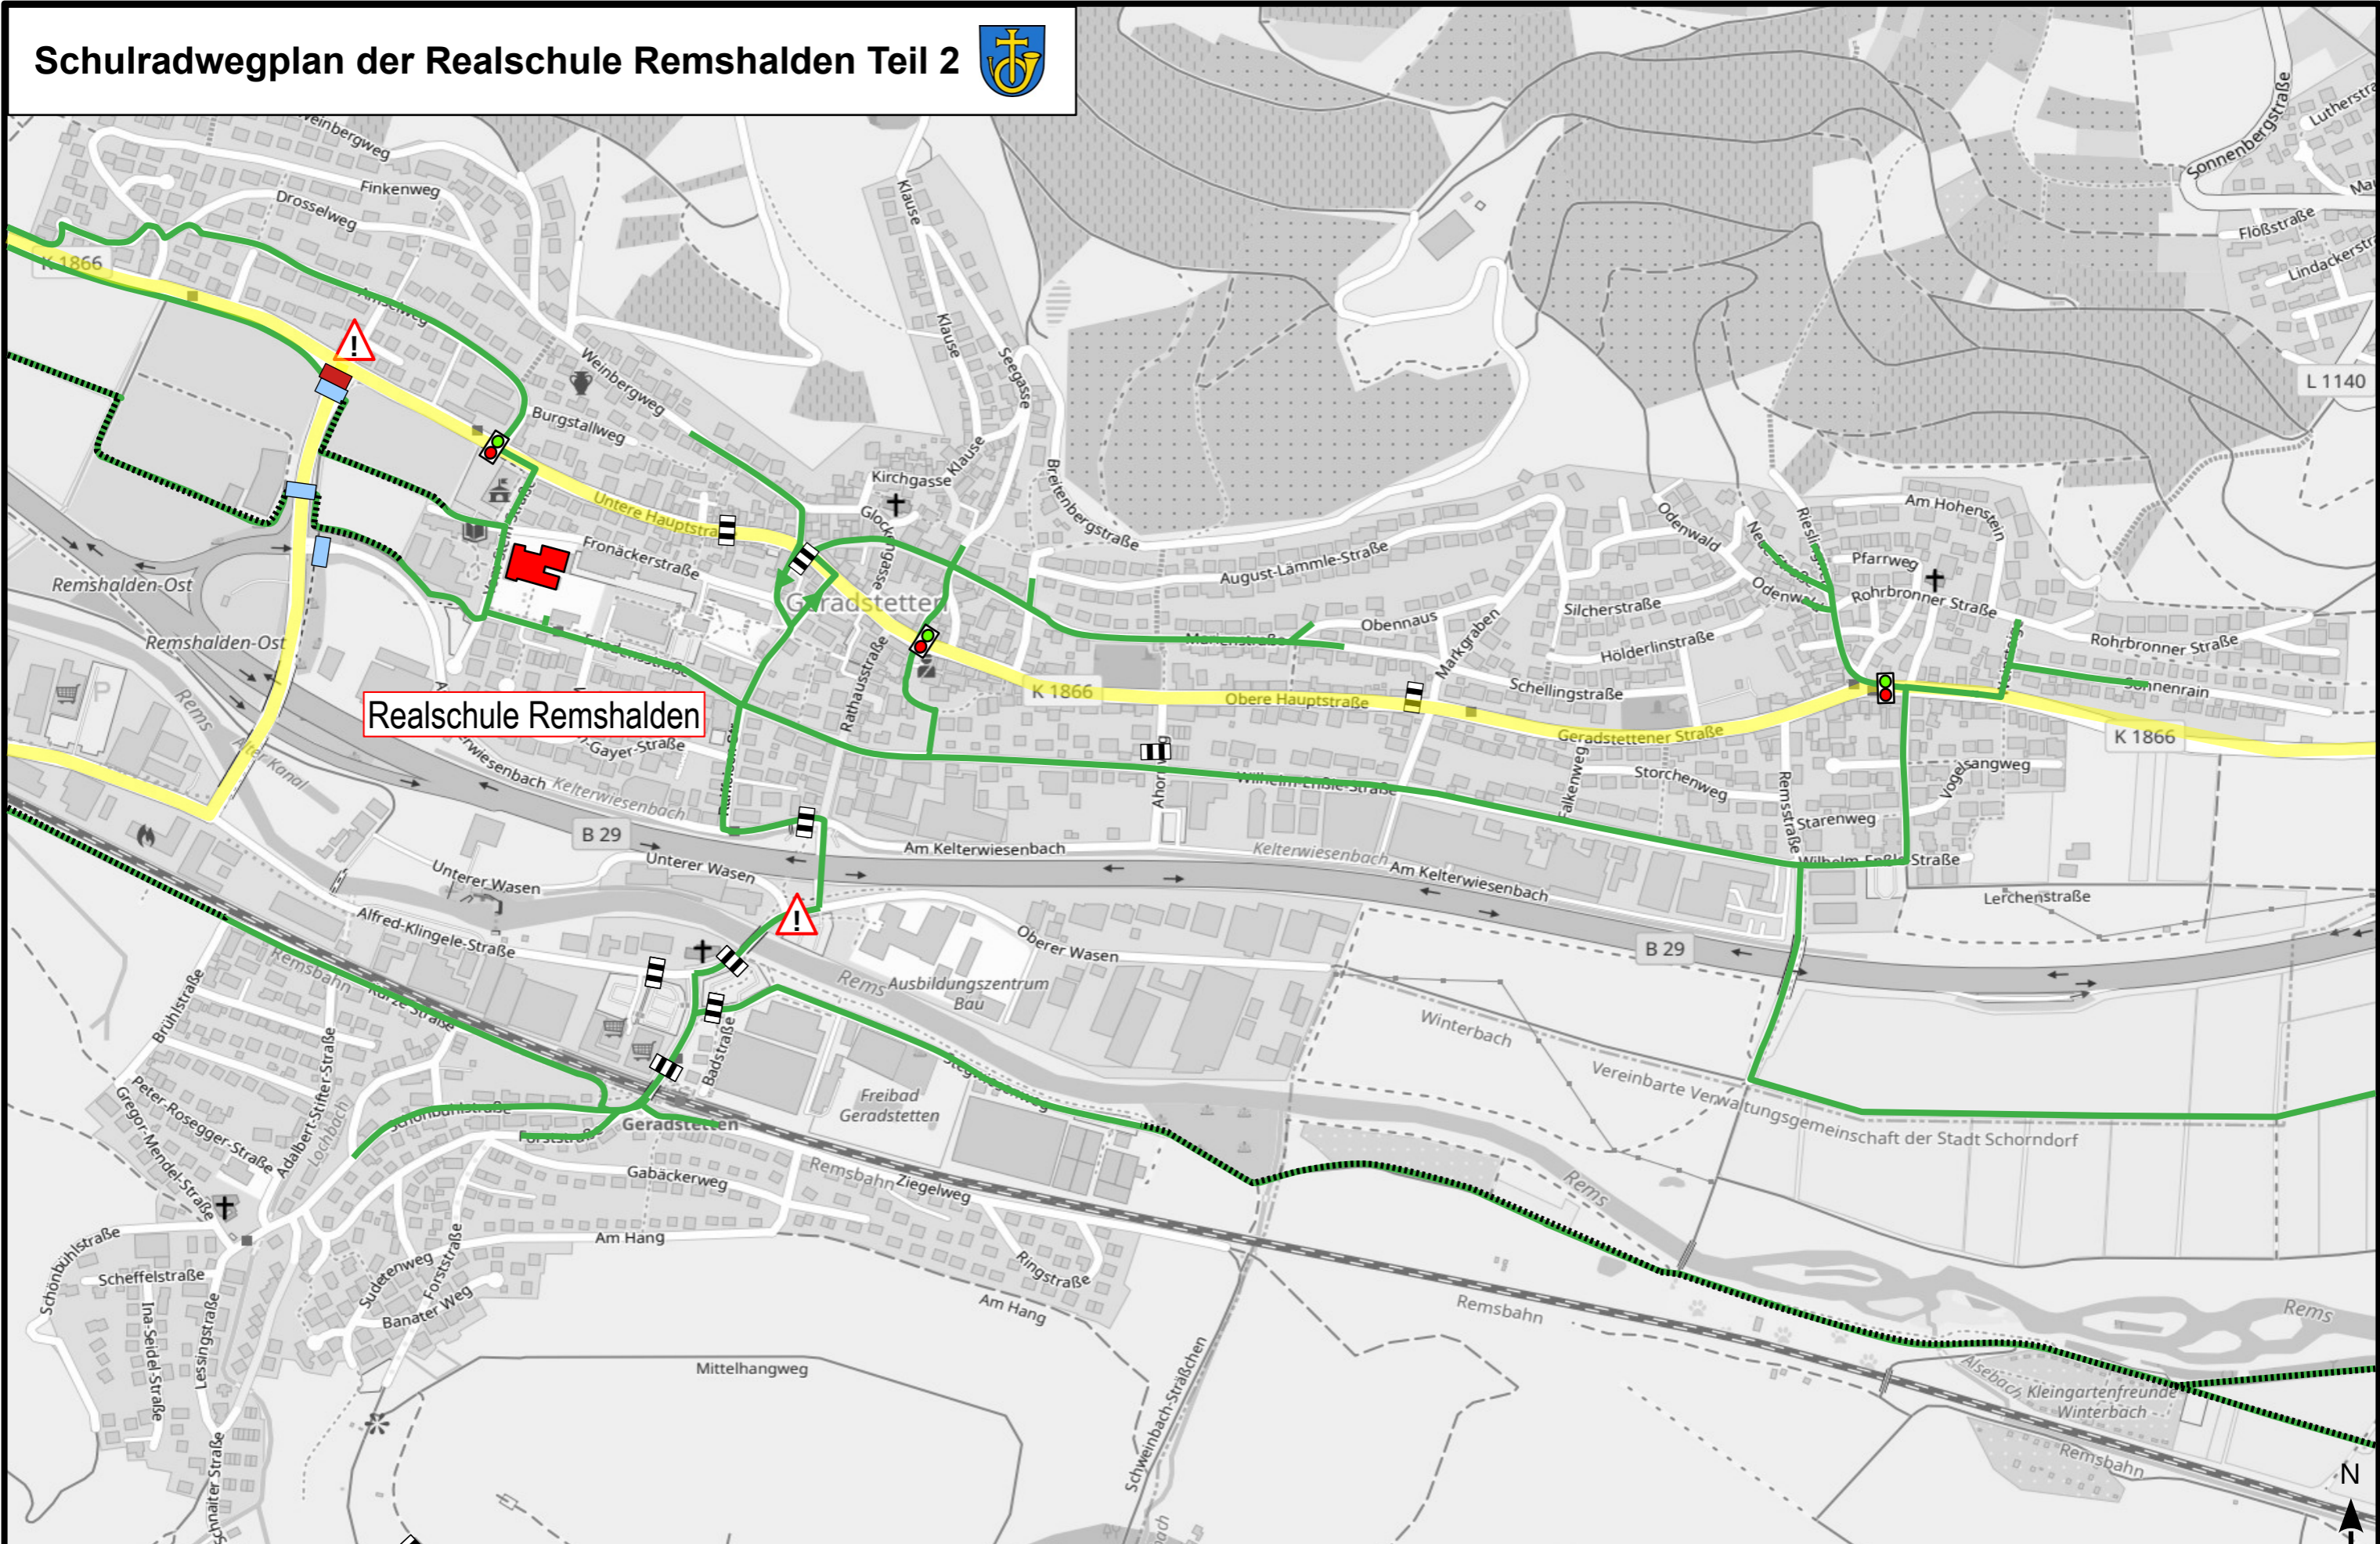

Schulradwegplan der Realschule Remshalden Teil 1

Richtung Weinstadt

Realschule Remshalden

Schulradwegplan der Realschule Remshalden Teil 2

Realschule Remshalden

Legende:

- Empfohlener Schulradweg
- Überweg mit Ampel
- ▬ Zebrastreifen
- Querungshilfe Fuß / Rad
- ! besondere Aufmerksamkeit erforderlich
- - - unbeleuchtet

Stand: 14.08.23

Kartengrundlage: openstreetmap.org