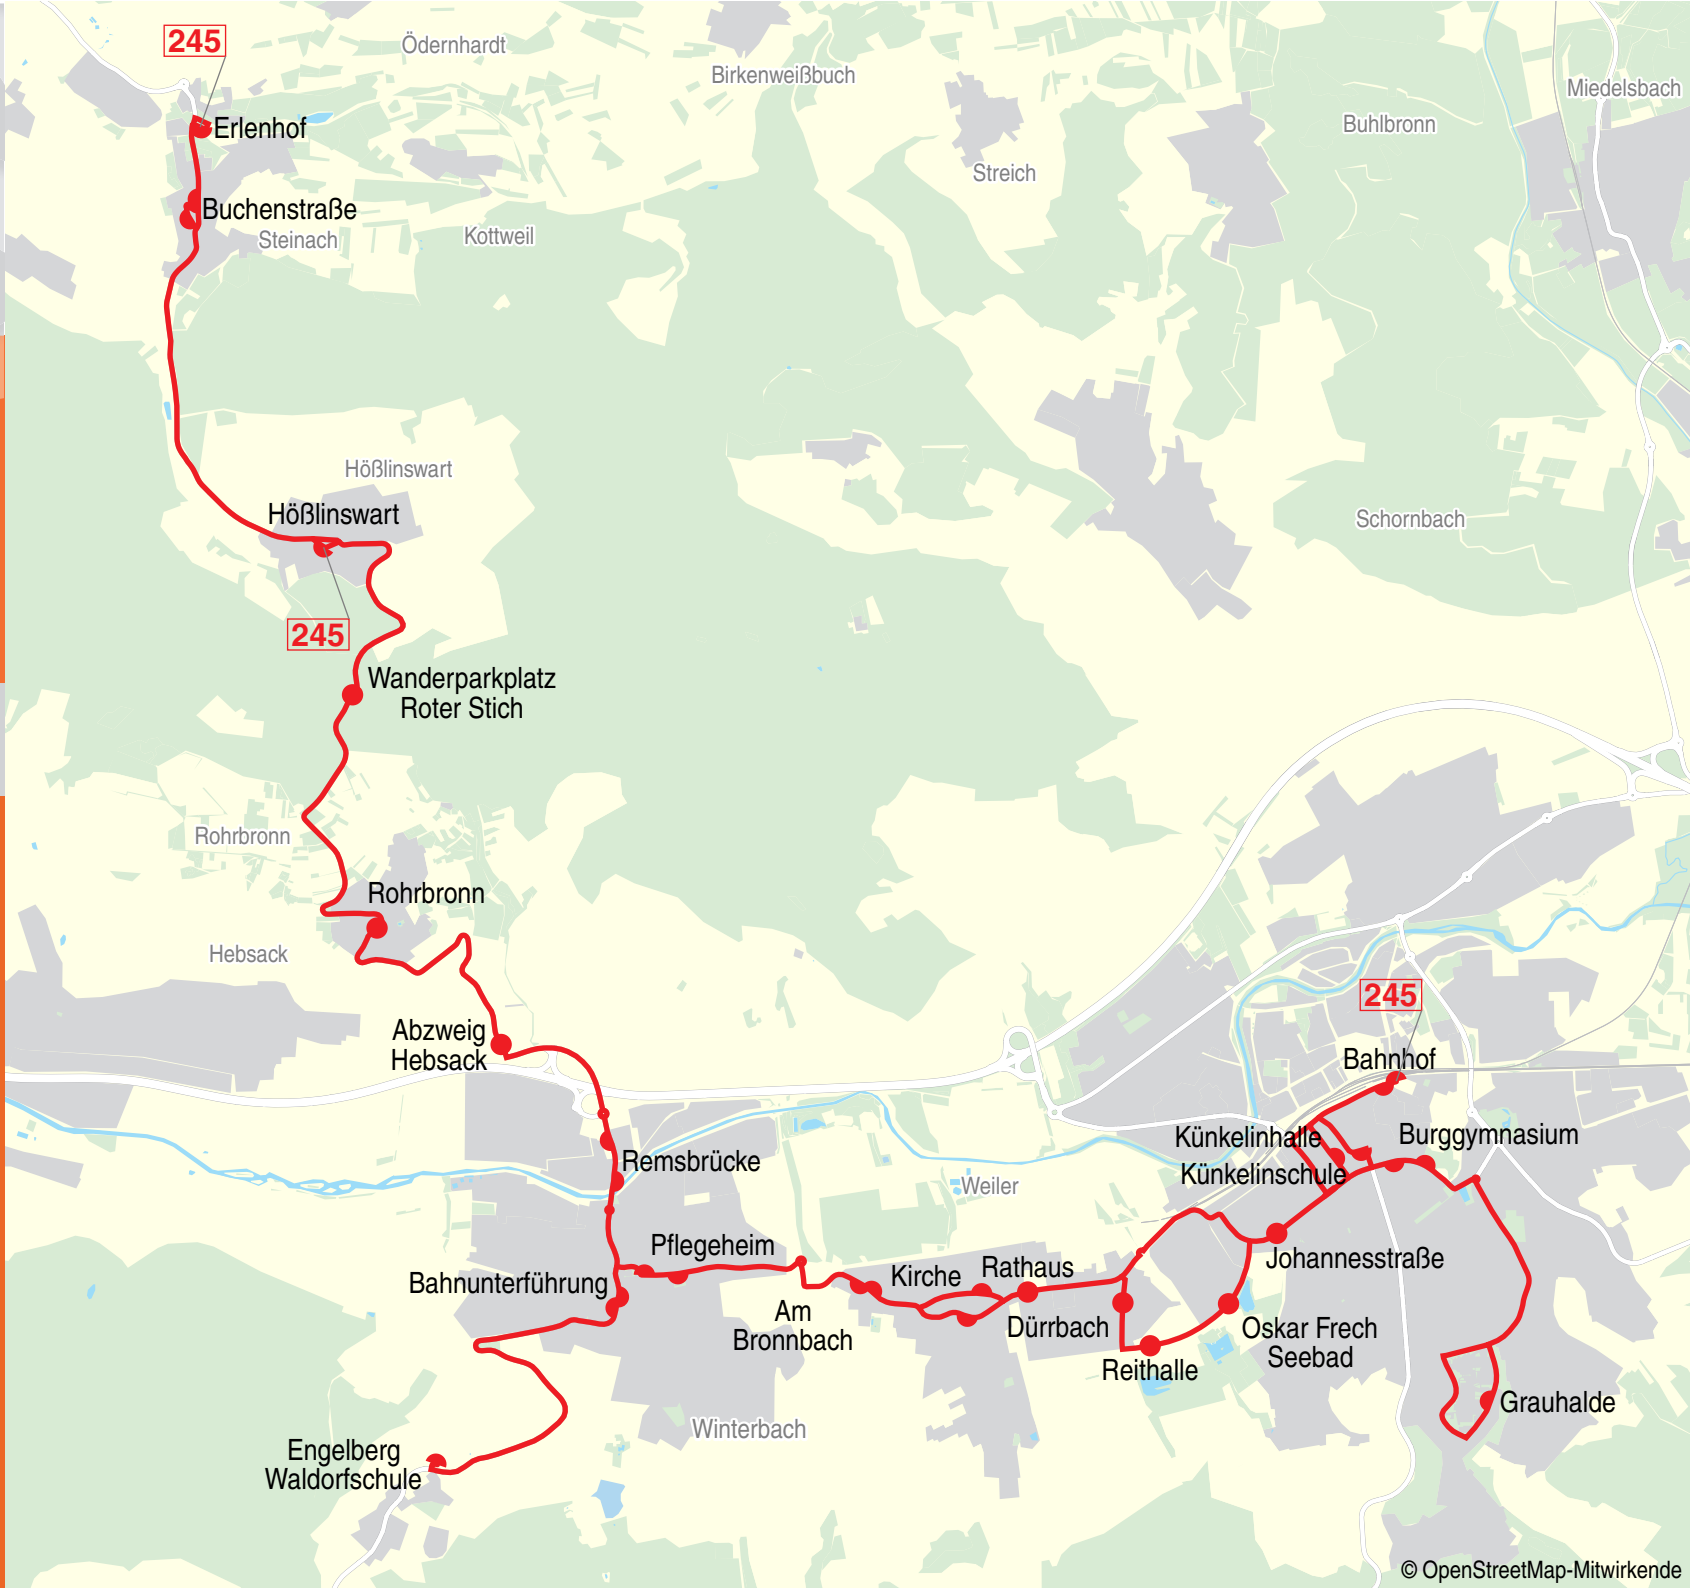

245

Schorndorf - Weiler - Rohrbronn - Höblinswart (- Erlenhof)

Gültig ab 14.12.2025

Haben Sie noch Fragen?

Fischle Regionalverkehr Stuttgart
Telefon: +49 7181 - 9945046
E-Mail: info@fischle.de
www.fischle.de

VVS- Service

Telefon: +49 711 19449
www.vvs.de

Verkehrs- und Tarifverbund Stuttgart GmbH (VVS)
Rotebühlstraße 121
70178 Stuttgart

Am 24. und 31.12 Verkehr wie samstags

© OpenStreetMap-Mitwirkende

245

Schorndorf - Weiler - Rohrbronn - Höblinswart (- Erlenhof)

Fahrradmitnahme mit Bussen des Fahrrad2Go-Projekts

		MONTAG - FREITAG																		
		S H01		S H01		S H01		S		S H01		S H01		S H01		S H01				
Besonderheit																				
Verkehrshinweis		R MEX13 RE1 Hauptbf. (oben) ab R MEX13 RE1 Schorndorf an S S2 Hauptbf. ab S S2 Schorndorf an																		
Schorndorf, Bahnhof (Bstg 1)	ab	05.15	06.15	07.19	07.35	07.41	08.19	alle	11.19			12.19			13.19	14.19	15.19	16.19	alle	20.19
- Grauhalde	ab							60		11.20		12.10		13.00					60	
- Burggymnasium								Min		11.22		12.12		13.02					Min	
- Künkelinschule		05.17	06.17	07.21			08.21		11.21			12.21		13.21	14.21	15.21			16.21	20.21
- Johannesstraße		05.18	06.18	07.22	07.37	07.43	08.22		11.22	11.23		12.22	13.03	13.22	14.22	15.22			16.22	20.22
- Oskar Frech Seebad				07.23	07.38	07.44	08.23		11.23	11.24		12.23	13.04	13.23	14.23	15.23			16.23	20.23
- Reithalle				07.24	07.39	07.45	08.24		11.24	11.25		12.24	13.05	13.24	14.24	15.24			16.24	20.24
Weiler (Schorndorf), Dürrbach				07.25	07.40	07.46	08.25		11.25	11.26		12.25	13.06	13.25	14.25	15.25			16.25	20.25
- Rathaus		05.20	06.20	07.27	07.41	07.47	08.27		11.27	11.27		12.27	13.07	13.27	14.27	15.27			16.27	20.27
- Kirche		05.21	06.21	07.28	07.42	07.48	08.28		11.28	11.28		12.28	13.08	13.28	14.28	15.28			16.28	20.28
- Am Bronnbach		05.22	06.22	07.29	07.43	07.49	08.29		11.29	11.29		12.29	13.09	13.29	14.29	15.29			16.29	20.29
Winterbach, Pflegeheim		05.25	06.25	07.32	07.46	07.52	08.32		11.32			12.32		13.32	14.32	15.32			16.32	20.32
- Bahnunterführung					07.47	07.53														
- Engelberg Waldorfschule					07.52	07.58														
- Bahnunterführung										11.36			13.26						15.56	
- Remsbrücke		05.26	06.26	07.33			08.33		11.33		11.40		13.30						16.00	
Hebsack, Abzweig		05.27	06.27	07.34			08.34		11.34		11.42		13.32	13.33	14.33	15.33			16.02	16.33
Rohrbronn		05.27	06.27	07.34			08.34		11.34		11.43		13.33	13.34	14.34	15.34			16.03	16.34
Höblinswart, Wanderparkplatz Roter Stich		05.31	06.31	07.38			08.38		11.38		11.46		13.36	13.38	14.38	15.38			16.06	16.38
Höblinswart		05.34	06.34	07.41			08.41		11.41		11.48		13.38	13.41	14.41	15.41			16.08	16.41
Steinach (Berglen), Buchenstraße		05.36	06.36	07.44			08.44		11.44		11.51		13.41	13.44	14.44	15.44			16.11	16.44
Ödernhardt, Erlenhof	an	05.39	06.39								11.54		13.44						16.14	
		05.40	06.40								11.55		13.45						16.15	
Verkehrshinweis			S	F																
336 Erlenhof	ab	05.50	06.50	06.50							11.58		13.50						16.25	
336 Birkmannsw. Ortsmitte	an	06.02	06.55	07.02							12.02		14.02						16.32	
336 Winnenden	an	06.13	07.05	07.13							12.13		14.13						16.43