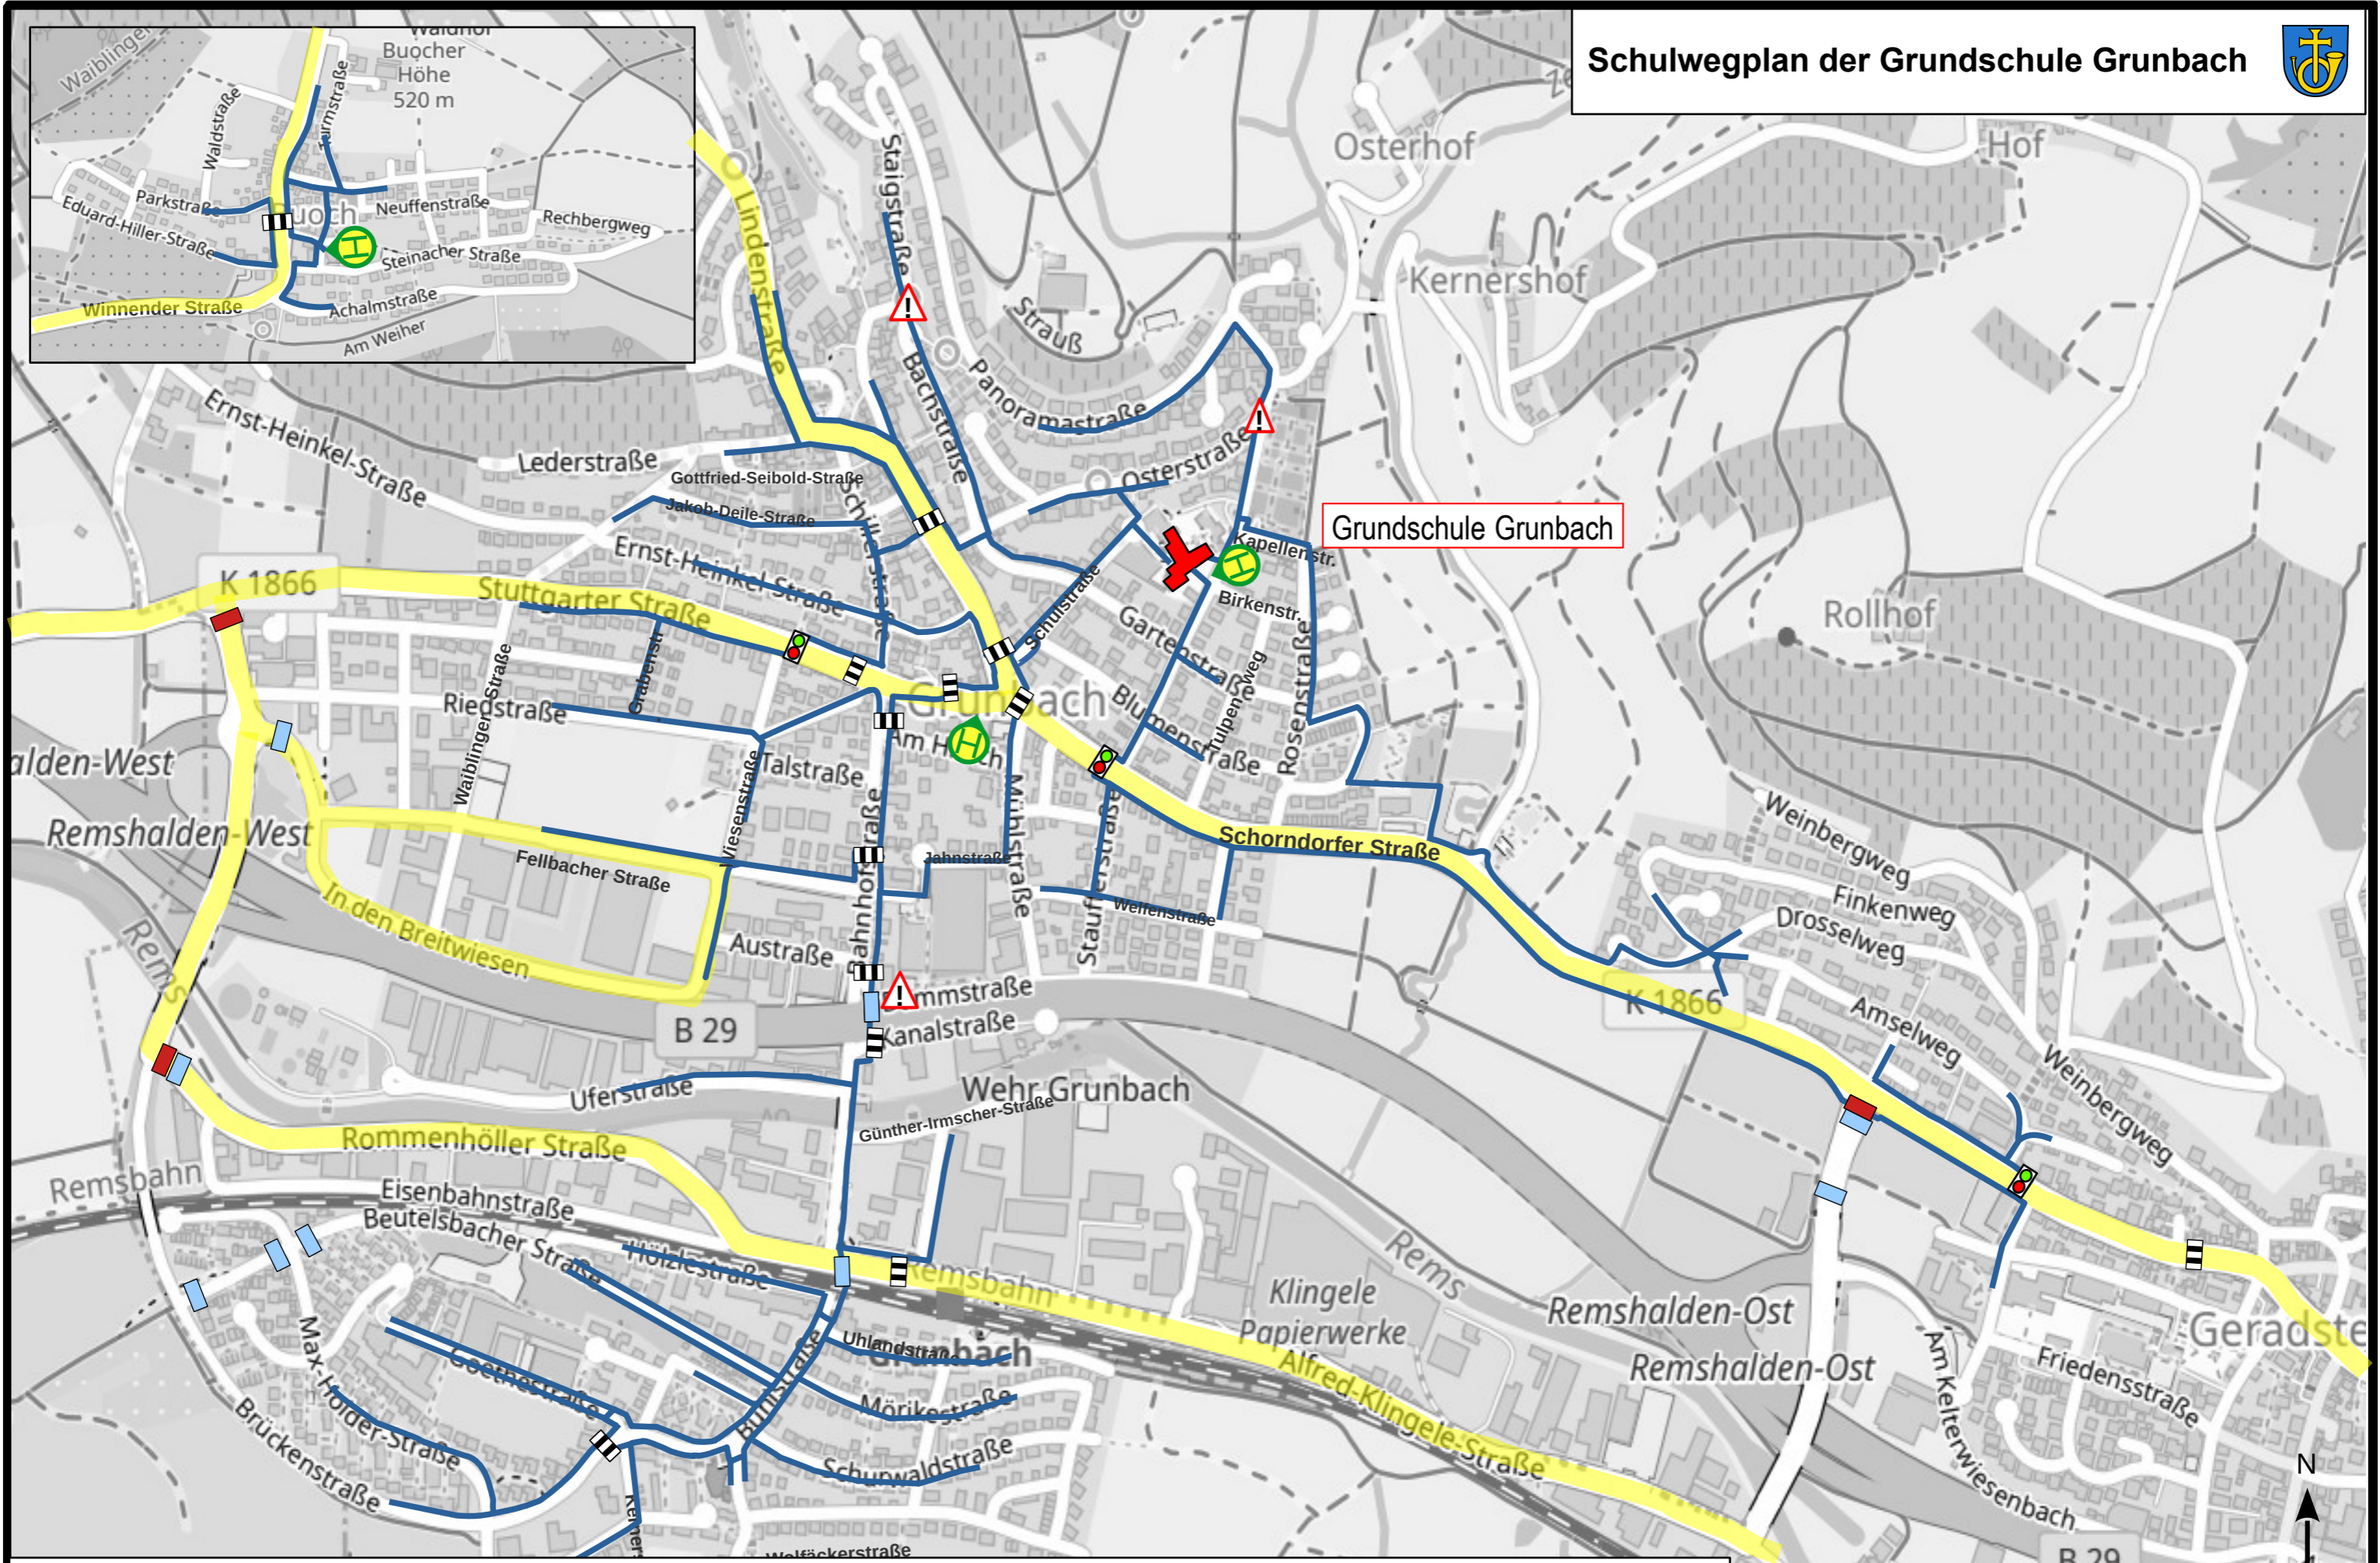

# Schulwegplan der Grundschule Grunbach

- Legende:**
- Empfohlener Schulweg
  - Überweg mit Ampel
  - Zebrastreifen
  - Querungshilfe Fuß / Rad
  - Bushaltestelle
  - besondere Aufmerksamkeit erforderlich

Stand: 14.08.23

Kartengrundlage: openstreetmap.org